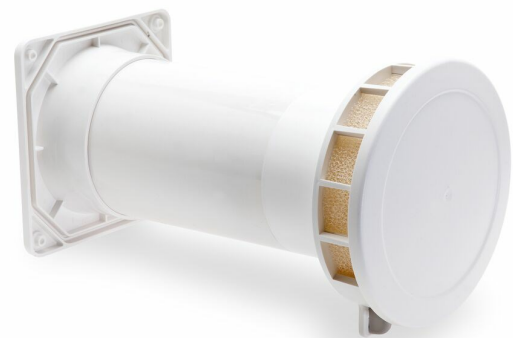

## Pax Komplet friskluftsventil Ø100 termostat rund

Art. Nr 2602-6  
DB nummer 1801166  
VVS nummer 353413910

- Rund kåbe
- Kanaldimension Ø100 mm
- Termostatstyret spjældåbning
- Kondensbeskyttelse

### Komplet friskluftsventil, RTP 100 med rund kåbe og termostatstyret spjældåbning

#### Teknisk data

Placering	Væg
[ProductDuct]	100
[ProductDuctLength]	370
Materiale	Plast
[ProductPlasticMaterialDetail]	ABS
[ProductEtimCode]	EC011497

## Beskrivelse

Pax friskluftsventiler er en komplet pakkeløsning til ventilmontering i ydervæg. Pakken indeholder vægventil (manuel eller termostatstyret), to vægrør og en hvid murrist. Vægrørene kan samles eller afkortes, så de passer til vægtykkelser op til 370 mm.