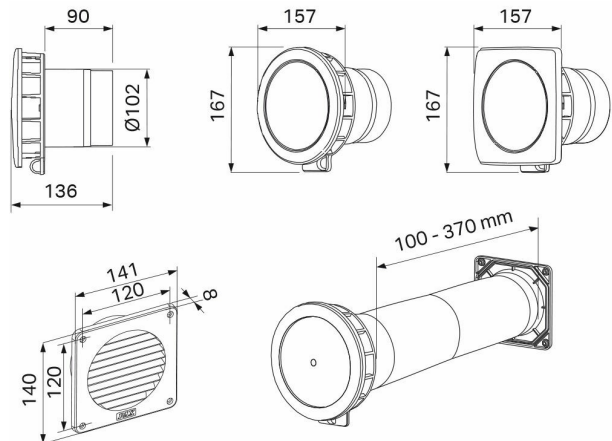

Pax Komplet friskluftsventil Ø100 termostat rund

Art. Nr 2602-6
DB nummer 1801166
VVS nummer 353413910

- Rund kåbe
- Kanaldimension Ø100 mm
- Termostatstyret spjældåbning
- Kondensbeskyttelse

Komplet friskluftsventil, RTP 100 med rund kåbe og termostatstyret spjældåbning

Teknisk data

Placering	Væg
[ProductDuct]	100
[ProductDuctLength]	370
Materiale	Plast
[ProductPlasticMaterialDetail]	ABS
[ProductEtimCode]	EC011497

Målskitse