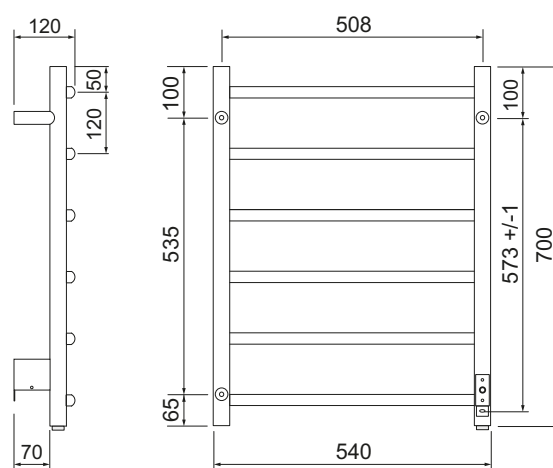

### Tekniske data

Navn	Salsa timer højre sort Salsa timer venstre sort
Overflade	Matsort
Materiale	Rustfrit stål
Bredde [mm]	540
Højde [mm]	700
Max. watt [W]	55

	Salsa højre	Salsa venstre
Varenr.	3709-1	3709-7
EAN nr.	7391477370912	7391477370974
DB nr.	2139715	2139716
VVS nr.	331154321	331154221

### Målskitse højrehængt

Set bagfra

### Målskitse venstrehængt

Set bagfra

Med timer, engangstimer 1-12 timer eller gentagefunktion 1-12 timer. 55 watt, bredde 540 mm, højde 700 mm. Skjult eltilslutning, ledning og stik findes som tilbehør.