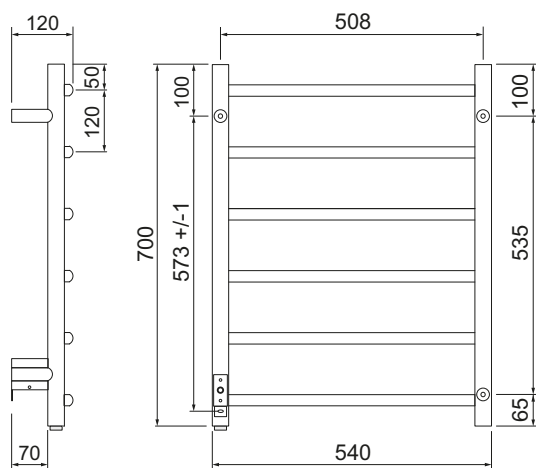

Målskitse højrehængt

Set bagfra