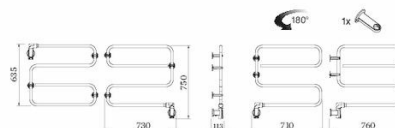

## Pax TR85-i, fast/svingbar, Momento II™

Art. Nr 3516-8  
DB nummer 2006688  
VVS nummer 331158544

- Vægfast eller svingbar, du vælger

**TR85-i. Vægfast/svingbar. Momento II™.**  
**Bredde 730 mm, højde 750 mm. Forkromret**  
**stål. 60 W.**

### Teknisk data

Placering	Væg
Strømforbrug (W)	60
Spænding (V)	230V AC
Tilslutning	[1Phase]
Isoleringsklasse	II
Trådløs	Bluetooth LE
Kapslingsklasse	IP 44
[ProductHeatOutput]	60
[ProductUnpackageWidth]	730
[ProductUnpackageHeight]	750
[ProductUnpackageDepth]	113
Materiale	Stål
[ProductEtimCode]	EC003624

## Beskrivelse

TR-i håndklædetørrerne er svingbare, hvilket giver flere muligheder. Du vælger selv, om du vil have den vægfast eller svingbar. Vælg mellem tre bredder 460 mm, 500 mm eller 730 mm, alle tre er 750 mm høje.