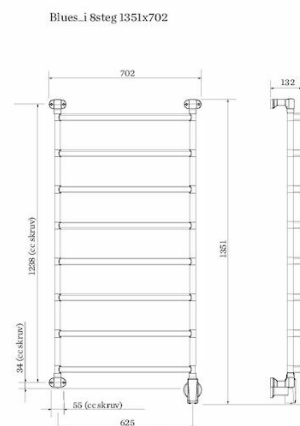

Pax Blues-i bred 8-ribber, Momento II™

Art. Nr 3524-6
DB nummer 2023734
VVS nummer 331160724

- Bløde linjer med runde, buede rør

Blues-i bred. 8-ribber. Momento II™. Bredde 700 mm, højde 1350 mm. Forkromet stål. 110 W.

Måttskiss

Beskrivelse

Blues-i. Bløde linjer med runde, buede rør. Vælg mellem to bredder 550 mm og 700 mm, og tre forskellige højder 710 mm, 1030 mm og 1350 mm.

Konstruktionen i forkromet stål er meget stabil med beslag i metal.