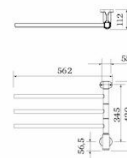

Måttskiss

Flex I3,562x420

Beskrivelse

Flex I, matsort har 3 arme, som er 560 mm lange. Armene er individuelt svingbare og du kan vende dem, som du vil enten for, at udnytte tørremulighederne optimalt eller for at gøre Flex I så lille som muligt. Rørene er lige, hvilket gør det nemt at hænge håndklæder på og tage dem af.